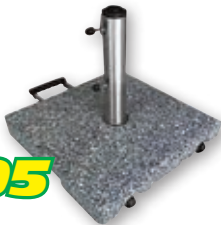

15388 20 g/1,2 kg **14.50**

107360 2,4 kg **26.95**

Poolchemie vorsichtig verwenden. Vor Gebrauch stets Etikett
und Produktinformationen lesen.

59.95

Schirmständer Granit 40 kg

Material: Granitstein. Material Sockelrohr:
Edelstahl. Mit Handgriff und Rollen.
Geeignet für Rohre Ø: 25 - 48 mm.

14406

19.95

Sonnenschirm beige 200 cm

Material Gestell: Stahl. Material Bezug:
Polyester (200 g/m²). Mit Ø 22/25 mm
Stahlrohr. UV-Schutz 50+, knickbar und
höhenverstellbar. Ohne Sockel.

12567

Garantie
5
Jahre