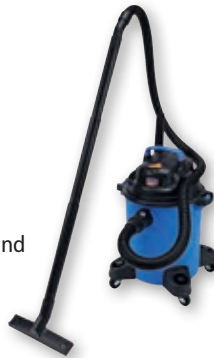

54.95

Nasstrockensauger Okay Power 1400 W

Mit waschbarem Filtereinsatz, Lenkrollen und einem Aktionsradius von 6,8 m. Volumen Auffangbehälter: 18 l. Schutzklasse: IPX4. Ø Saugschlauch: 35 mm.

06963

Garantie
5
Jahre